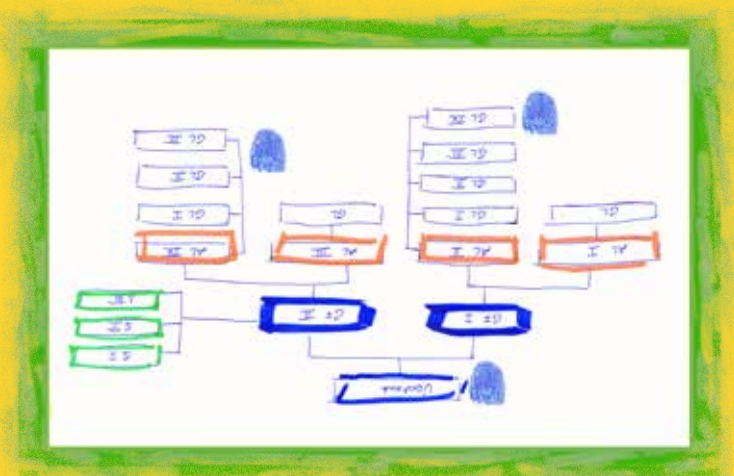

So finden Sie uns:

Schönstatt auf'm Berg
87448 Waltenhofen-Memhölz
GPS-Koordinaten: N 47, 65505 O 10,26091
www.schoenstatt-memhoelz.de

Wie wir Zukunft gestalten

Jour fixe für Unternehmer und Führungskräfte

Wie wir Zukunft gestalten

Der Umgang mit Druck

Anschl. Diskussion und kleiner Imbiss.

Referenten:

Pfr. Leonhard Erhard, Waltenhofen-Memhölz
Maria Fischer, Journalistin, Siegburg

Wie wir Zukunft gestalten

Jour fixe für Unternehmer und Führungskräfte
Samstag, 16. November 2013 von 14.30h – 17:30h
Schönstatt auf'm Berg 68,
D-87448 Waltenhofen-Memhölz